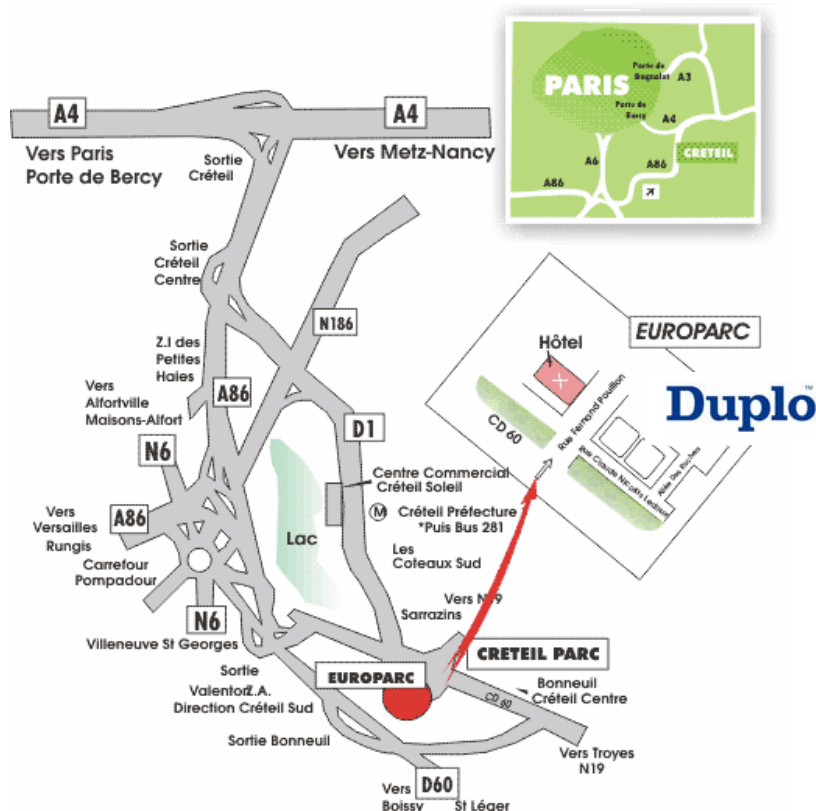

PLAN D'ACCES

Duplo™

EUROPARC

2, ALLEE DES SAULES

94000 CRETEIL

☎ : 01.56.71.14.90

FAX : 01.56.71.14.95

En venant de Paris

- Boulevard Périphérique
- Porte de Bercy prendre : A4 direction Metz / Nancy
- Sortir de l'A4 direction Créteil
- A86 direction Créteil Centre
- D1 direction Provins / Troyes
- D60 direction Provins / Troyes
- Duplo France - Europarc- 2, allée des Saules

En venant de la Banlieue Sud

- A6 / A10
- A86 direction Provins / Troyes / Créteil Centre
- Sortie direction Bonneuil centre D60
- Au 3ème feu tricolore à gauche – D60 direction Créteil Centre
- Duplo France - Europarc- 2, allée des Saules

En venant de la banlieue Est

- A4 direction Paris
- A86 – Direction Créteil centre
- D1 Direction Provins/ Troyes
- D60 direction Provins / Troyes
- Duplo France - Europarc- 2, allée des Saules

Par les Transports urbains

- Métro Station Créteil Préfecture (ligne RATP n° 8)
- Autobus 281 – Arrêt Europarc